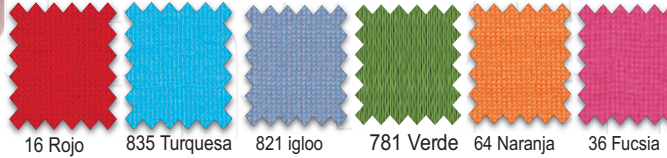

CAJAS SURTIDAS DE 12 PARES MODELOS Y COLORES POR TALLA

Tallas:
000-12

S400/99

CAJA 1 DOC. SURTIDA FALSOS CALADOS
HILO

Colores: Blanco&marfil 80%Algodón 20% poliamida

1116/95 LISO BORLA CAJA SURTIDA DE 12 pares POR TALLA

Tallas: 000-6

HILO

70% Algodón 30% poliamida

OFERTA!

Surtido

Surtido novedad

1 doc.CAJA SURTIDA DE VARIOS MODELOS Y COLORES POR TALLA

S133/88

Tallas:
6-12

CAJA CALCETÍN SPORT 12 pares

ALGODÓN

85%Algodón 10% poliamida 5% lycra